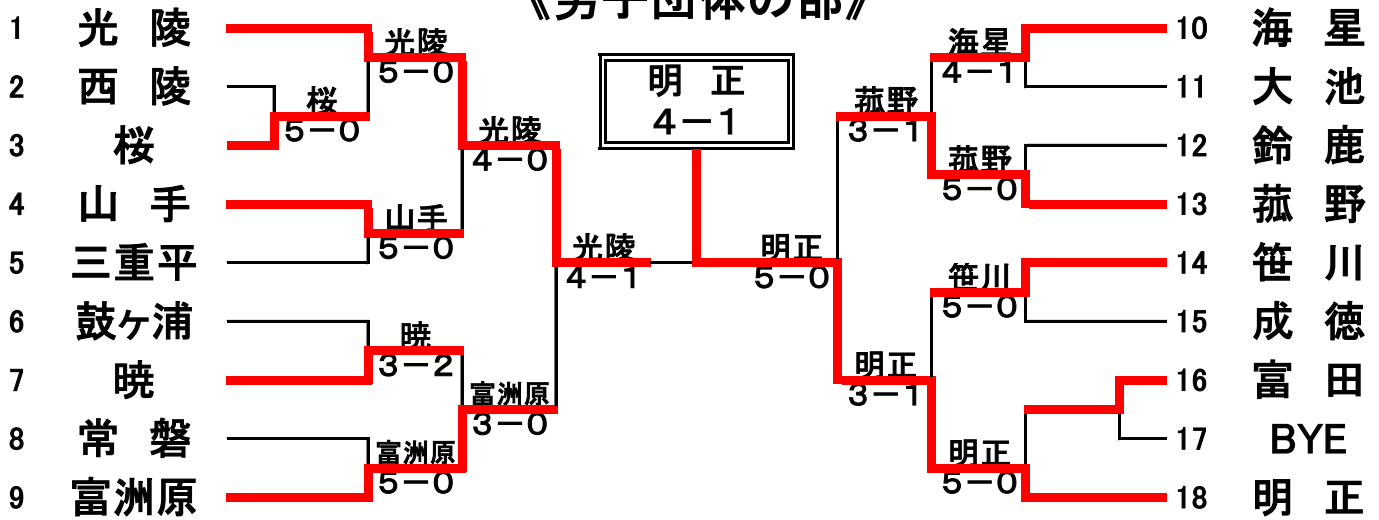

《各中学校顧問の先生へのお願い》

- ◇ 大会当日、8:30より本部前にて打合せを行いますので、各校の顧問の先生は集合してください。

2014年度 三重県中学生テニス選手権大会(団体の部)

兼 2014年度 東海地区中学生テニス選手権三重県予選大会 (団体の部)

《男子団体の部》

<2位決定戦>

<5位決定戦>

<7位決定戦>