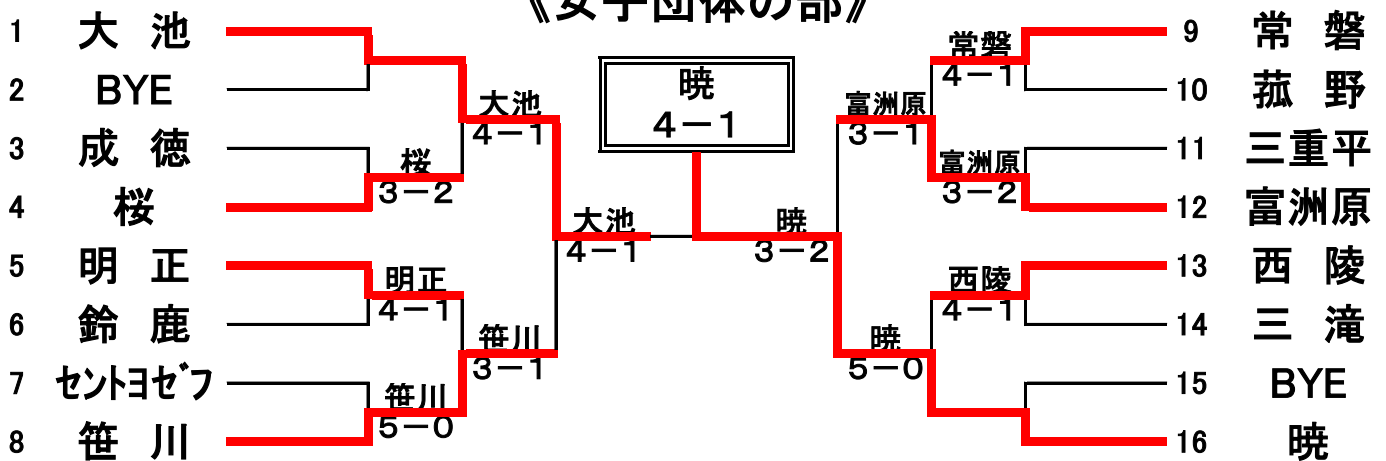

<7位決定戦>

《女子団体の部》