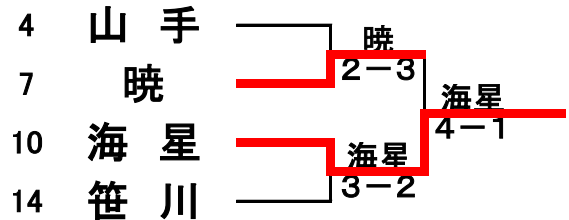

《各中学校顧問の先生へのお願い》

- ◇ 大会当日、8:30より本部前にて打合せを行いますので、各校の顧問の先生は集合してください。

2014年度 三重県中学生テニス選手権大会(団体の部)

兼 2014年度 東海地区中学生テニス選手権三重県予選大会 (団体の部)

《男子団体の部》

<2位決定戦>

<5位決定戦>

<7位決定戦>