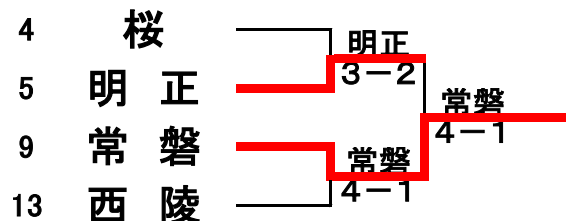

<5位決定戦>