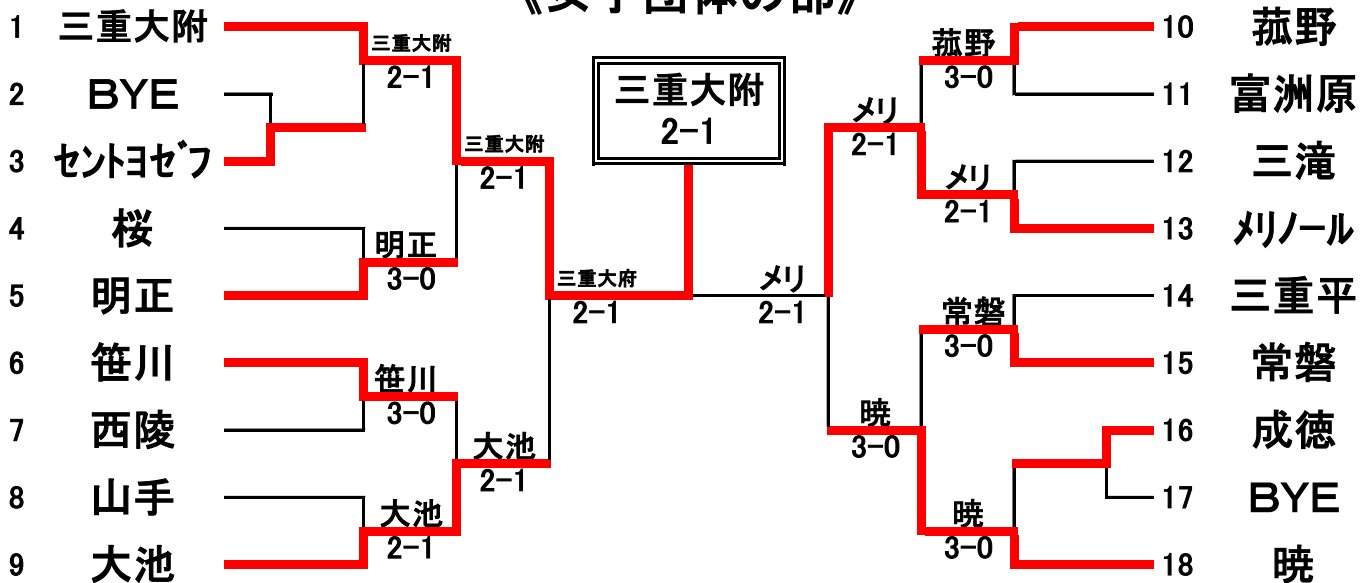

2018年度 三重県中学生新人テニス大会(団体の部)

兼 2018年度 東海地区中学生新人テニス大会三重県予選 (団体の部)

《男子団体の部》

<2位決定戦>

《女子団体の部》

<2位決定戦>