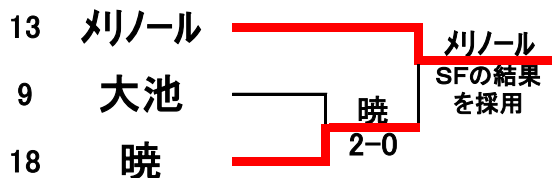

<2位決定戦>