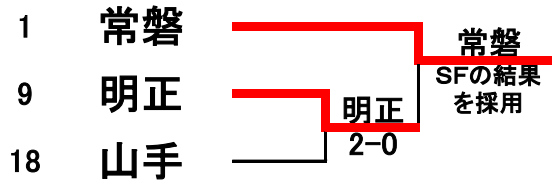

<2位決定戦>