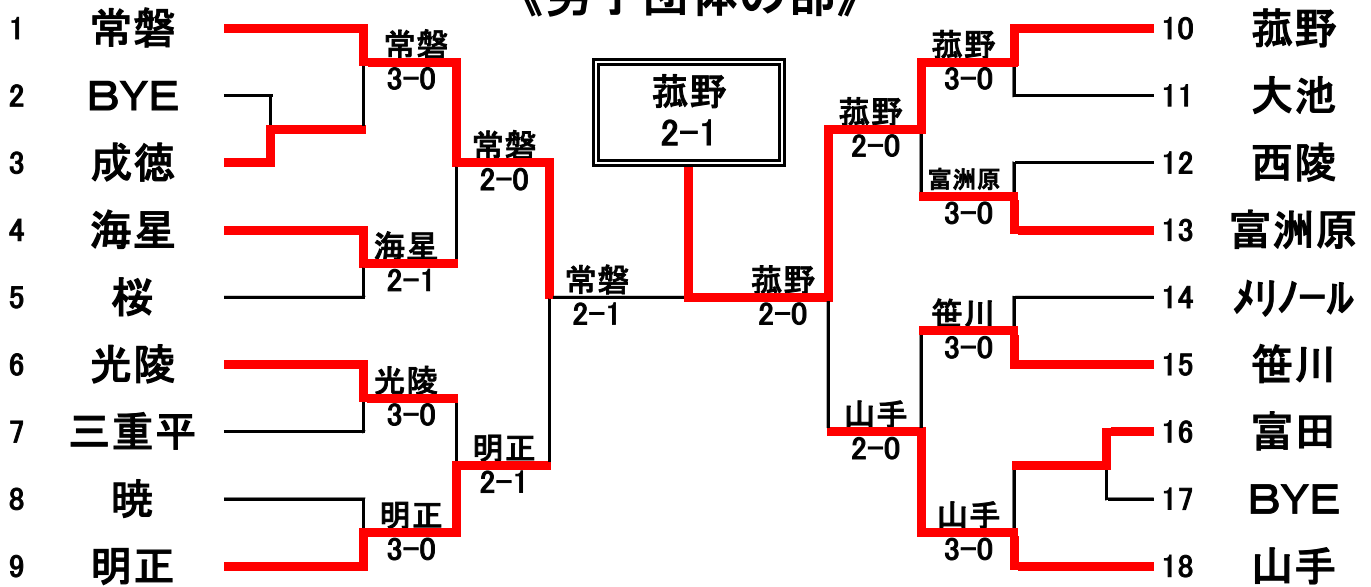

2018年度 三重県中学生新人テニス大会(団体の部)

兼 2018年度 東海地区中学生新人テニス大会三重県予選 (団体の部)

《男子団体の部》