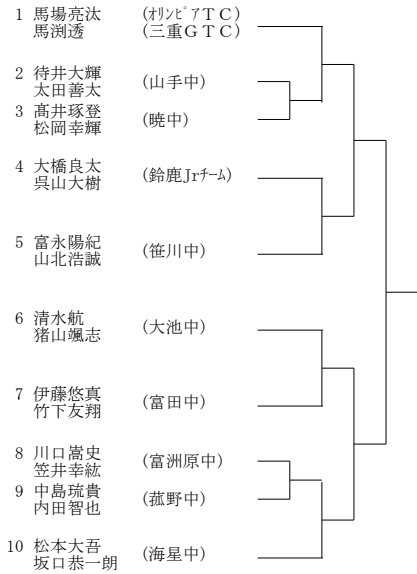

Aブロック

Cブロック

Eブロック

Gブロック

Bブロック

Dブロック

Fブロック

Hブロック