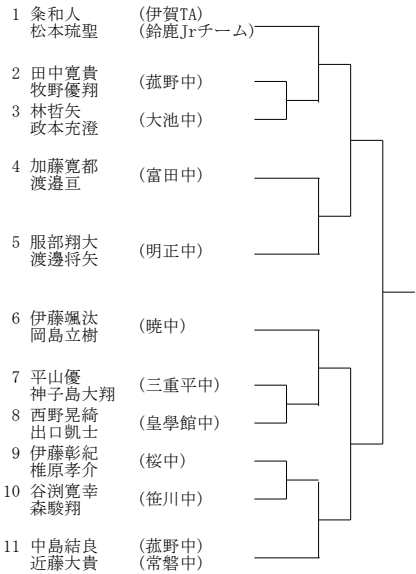

Hブロック

1	田嶋晴太郎	(朝比ノアTC)
2	西脇琉成	(大池中)
3	坂井悠斗	(桜中)
4	尾崎未琉	(笹川中)
5	日紫喜留依	(暁中)
6	佐々木北斗	(菟野中)
7	久保侑照	(皇學館中)
8	小崎颯太	(山手中)
9	川口嵩史	(富洲原中)
10	後藤玲央	(明正中)
11	近藤大貴	(常磐中)
12	伊藤豪	(津田学園中)

Lブロック

1	安達陽平	(朝比ノアTC)
2	高井琢登	(暁中)
3	端慎馬	(菟野中)
4	中山聡	(アクシズ)
5	高橋春希	(笹川中)
6	加藤寛都	(富田中)
7	喜多悠真	(ニックインドア)
8	中川悠大	(光陵中)
9	高橋梨仁	(常磐中)
10	川北柊太	(大池中)
11	高崎颯太	(山手中)
12	石井翔	(皇學館中)

Pブロック

1	今村太紀	(名張RTC)
2	畦越勇喜	(光陵中)
3	水本敬悟	(菟野中)
4	川森太樹	(三重平中)
5	坂口恭一朗	(海星中)
6	福田大輔	(明正中)
7	西川柚希	(暁中)
8	大原歩士	(鈴鹿中)
9	山下凌央	(笹川中)
10	栗尾康宏	(富田中)
11	高木洋徳	(三幸T.T)

Aブロック

Cブロック

Eブロック

Gブロック

Bブロック

Dブロック