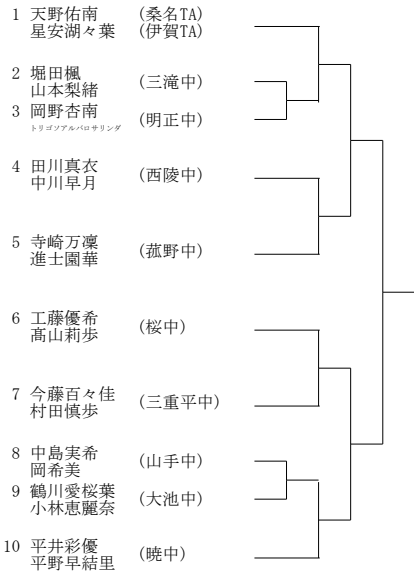

Aブロック

Cブロック

Eブロック

Gブロック

Bブロック

Dブロック

Fブロック

Hブロック