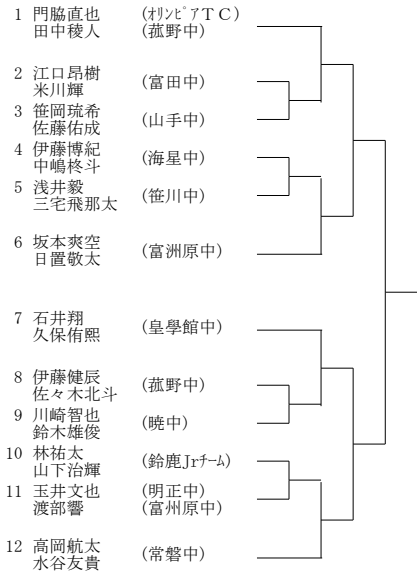

Hブロック

1	田嶋晴太郎	(朝比ノアTC)
2	西脇琉成	(大池中)
3	坂井悠斗	(桜中)
4	尾崎未琉	(笹川中)
5	日紫喜留依	(暁中)
6	佐々木北斗	(菟野中)
7	久保侑照	(皇學館中)
8	小崎颯太	(山手中)
9	川口嵩史	(富洲原中)
10	後藤玲央	(明正中)
11	近藤大貴	(常磐中)
12	伊藤豪	(津田学園中)

Lブロック

1	安達陽平	(朝比ノアTC)
2	高井琢登	(暁中)
3	端慎馬	(菟野中)
4	中山聡	(アクシズ)
5	高橋春希	(笹川中)
6	加藤寛都	(富田中)
7	喜多悠真	(ニックインドア)
8	中川悠大	(光陵中)
9	高橋梨仁	(常磐中)
10	川北柊太	(大池中)
11	高崎颯太	(山手中)
12	石井翔	(皇學館中)

Pブロック

1	今村太紀	(名張RTC)
2	畦越勇喜	(光陵中)
3	水本敬悟	(菟野中)
4	川森太樹	(三重平中)
5	坂口恭一朗	(海星中)
6	福田大輔	(明正中)
7	西川柚希	(暁中)
8	大原歩士	(鈴鹿中)
9	山下凌央	(笹川中)
10	栗尾康宏	(富田中)
11	高木洋徳	(三幸T.T)

Aブロック

Cブロック

Eブロック

Gブロック

Bブロック

Dブロック

Fブロック

Hブロック

Aブロック

1	上林真奈	(伊賀TA)	
2	安田結菜	(暁中)	
3	岡希美	(山手中)	
4	藤井菜桜子	(西陵中)	
5	中村淑乃	(アクシズ)	
6	棚橋花菜	(常磐中)	
7	月城美蘭	(明正中)	
8	中園千穂	(桜中)	
9	岩田璃音	(リノール中)	

Eブロック

1	市川彩矢	(三重GTC)	
2	田中こころ	(常磐中)	
3	高山紀奈	(富洲原中)	
4	寺本萌	(三重平中)	
5	平野早結里	(暁中)	
6	寺崎万凜	(菰野中)	
7	佐藤美優	(笹川中)	
8	柳川ののほ	(山手中)	
9	勝田真由	(セントピア中)	