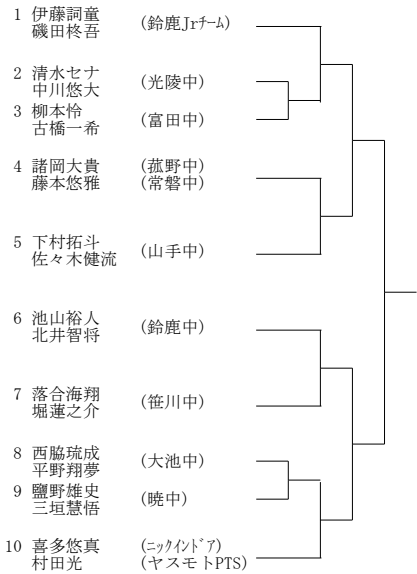

Hブロック

1	田嶋晴太郎	(朝比ノアTC)
2	西脇琉成	(大池中)
3	坂井悠斗	(桜中)
4	尾崎未琉	(笹川中)
5	日紫喜留依	(暁中)
6	佐々木北斗	(菟野中)
7	久保侑照	(皇學館中)
8	小崎颯太	(山手中)
9	川口嵩史	(富洲原中)
10	後藤玲央	(明正中)
11	近藤大貴	(常磐中)
12	伊藤豪	(津田学園中)

Lブロック

1	安達陽平	(朝比ノアTC)
2	高井琢登	(暁中)
3	端慎馬	(菟野中)
4	中山聡	(アクシズ)
5	高橋春希	(笹川中)
6	加藤寛都	(富田中)
7	喜多悠真	(ニックインドア)
8	中川悠大	(光陵中)
9	高橋梨仁	(常磐中)
10	川北柊太	(大池中)
11	高崎颯太	(山手中)
12	石井翔	(皇學館中)

Pブロック

1	今村太紀	(名張RTC)
2	畦越勇喜	(光陵中)
3	水本敬悟	(菟野中)
4	川森太樹	(三重平中)
5	坂口恭一朗	(海星中)
6	福田大輔	(明正中)
7	西川柚希	(暁中)
8	大原歩士	(鈴鹿中)
9	山下凌央	(笹川中)
10	栗尾康宏	(富田中)
11	高木洋徳	(三幸T.T)

Aブロック

Cブロック

Eブロック

Gブロック

Bブロック

Dブロック