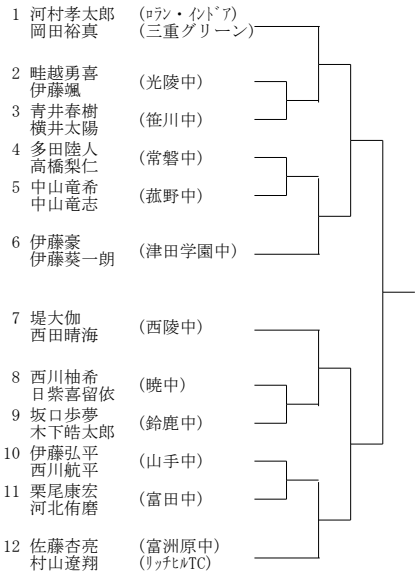

Hブロック

1	田嶋晴太郎	(朝比ノアTC)
2	西脇琉成	(大池中)
3	坂井悠斗	(桜中)
4	尾崎未琉	(笹川中)
5	日紫喜留依	(暁中)
6	佐々木北斗	(菟野中)
7	久保侑照	(皇學館中)
8	小崎颯太	(山手中)
9	川口嵩史	(富洲原中)
10	後藤玲央	(明正中)
11	近藤大貴	(常磐中)
12	伊藤豪	(津田学園中)

Lブロック

1	安達陽平	(朝比ノアTC)
2	高井琢登	(暁中)
3	端慎馬	(菟野中)
4	中山聡	(アクシズ)
5	高橋春希	(笹川中)
6	加藤寛都	(富田中)
7	喜多悠真	(ニックインドア)
8	中川悠大	(光陵中)
9	高橋梨仁	(常磐中)
10	川北柊太	(大池中)
11	高崎颯太	(山手中)
12	石井翔	(皇學館中)

Pブロック

1	今村太紀	(名張RTC)
2	畦越勇喜	(光陵中)
3	水本敬悟	(菟野中)
4	川森太樹	(三重平中)
5	坂口恭一朗	(海星中)
6	福田大輔	(明正中)
7	西川柚希	(暁中)
8	大原歩士	(鈴鹿中)
9	山下凌央	(笹川中)
10	栗尾康宏	(富田中)
11	高木洋徳	(三幸T.T)

Aブロック

Cブロック

Eブロック

Gブロック

Bブロック

Dブロック