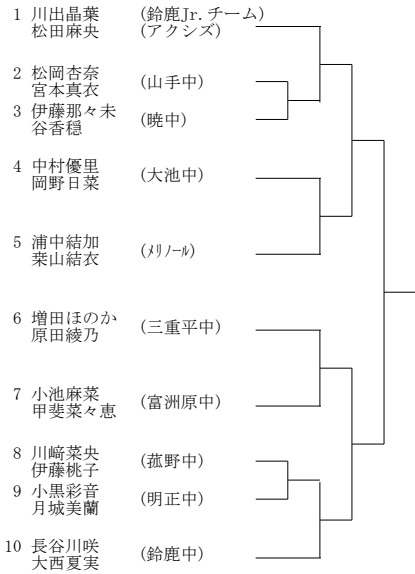

Aブロック

Cブロック

Eブロック

Gブロック

Bブロック

Dブロック

Fブロック

Hブロック