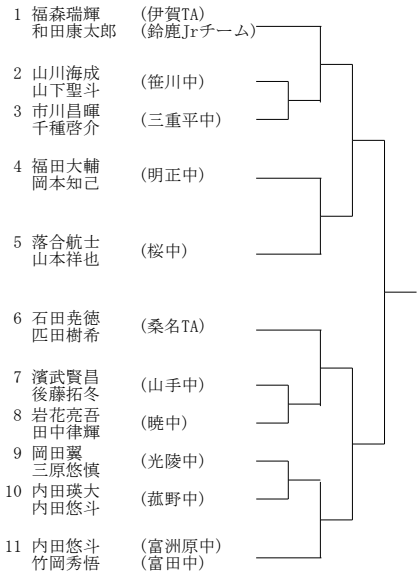

Hブロック

1	田嶋晴太郎	(朝比ノアTC)
2	西脇琉成	(大池中)
3	坂井悠斗	(桜中)
4	尾崎未琉	(笹川中)
5	日紫喜留依	(暁中)
6	佐々木北斗	(菟野中)
7	久保侑照	(皇學館中)
8	小崎颯太	(山手中)
9	川口嵩史	(富洲原中)
10	後藤玲央	(明正中)
11	近藤大貴	(常磐中)
12	伊藤豪	(津田学園中)

Lブロック

1	安達陽平	(朝比ノアTC)
2	高井琢登	(暁中)
3	端慎馬	(菟野中)
4	中山聡	(アクシズ)
5	高橋春希	(笹川中)
6	加藤寛都	(富田中)
7	喜多悠真	(ニックインドア)
8	中川悠大	(光陵中)
9	高橋梨仁	(常磐中)
10	川北柊太	(大池中)
11	高崎颯太	(山手中)
12	石井翔	(皇學館中)

Pブロック

1	今村太紀	(名張RTC)
2	畦越勇喜	(光陵中)
3	水本敬悟	(菟野中)
4	川森太樹	(三重平中)
5	坂口恭一朗	(海星中)
6	福田大輔	(明正中)
7	西川柚希	(暁中)
8	大原歩士	(鈴鹿中)
9	山下凌央	(笹川中)
10	栗尾康宏	(富田中)
11	高木洋徳	(三幸T.T)

Aブロック

Cブロック

Eブロック

Gブロック

Bブロック

Dブロック

Fブロック

Hブロック

Aブロック

1	上林真奈	(伊賀TA)	
2	安田結菜	(暁中)	
3	岡希美	(山手中)	
4	藤井菜桜子	(西陵中)	
5	中村淑乃	(アクシズ)	
6	棚橋花菜	(常磐中)	
7	月城美蘭	(明正中)	
8	中園千穂	(桜中)	
9	岩田璃音	(リノール中)	

Eブロック

1	市川彩矢	(三重GTC)	
2	田中こころ	(常磐中)	
3	高山紀奈	(富洲原中)	
4	寺本萌	(三重平中)	
5	平野早結里	(暁中)	
6	寺崎万凜	(菰野中)	
7	佐藤美優	(笹川中)	
8	柳川ののほ	(山手中)	
9	勝田真由	(セントピア中)	