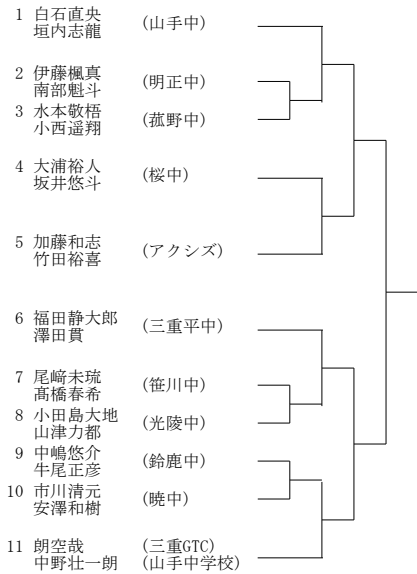

Pブロック

1	今村太紀	(名張RTC)
2	畦越勇喜	(光陵中)
3	水本敬悟	(菟野中)
4	川森太樹	(三重平中)
5	坂口恭一朗	(海星中)
6	福田大輔	(明正中)
7	西川柚希	(暁中)
8	大原歩士	(鈴鹿中)
9	山下凌央	(笹川中)
10	栗尾康宏	(富田中)
11	高木洋徳	(三幸T.T)

Aブロック

Cブロック

Eブロック

Gブロック

Bブロック

Dブロック