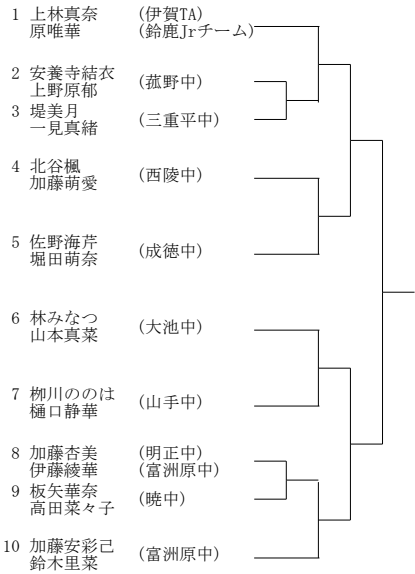

Dブロック

1	大浦美瞳	(三重GTC)	
2	板矢華奈	(暁中)	
3	武市美愛	(三重平中)	
4	鈴木里菜	(富洲原中)	
5	渡邊峰彩	(三滝中)	
6	栗田詩桜	(桜中)	
7	中川早月	(西陵中)	
8	北浦花音	(山手中)	
9	林みなつ	(大池中)	

Hブロック

1	川出品葉	(鈴鹿Jrチーム)	
2	寺本遥架	(暁中)	
3	伊藤桃子	(菰野中)	
4	館胡雪	(大池中)	
5	田中滯	(桜中)	
6	岡村ひなた	(明正中)	
7	村田慎歩	(三重平中)	
8	永里彩紗	(山手中)	
9	伴明希美	(成徳中)	

Lブロック

1	飯尾百香	(ファンテスィヤム)	
2	林さくら	(山手中)	
3	植田真白	(大池中)	
4	中村菜那	(三滝中)	
5	館晴空	(三重GTC)	
6	水谷美咲	(成徳中)	
7	伊藤那々未	(暁中)	
8	安養寺結衣	(菰野中)	
9	中西萌衣	(富洲原中)	

Pブロック

1	上江瀧桃花	(ニッケイトリア)	
2	後藤愛生	(山手中)	
3	高田菜々子	(暁中)	
4	伊東春奈	(三滝中)	
5	中村香奈里	(菰野中)	
6	谷川若菜	(笹川中)	
7	中村優里	(大池中)	
8	伊藤綾華	(富洲原中)	
9	工藤優希	(桜中)	

Aブロック

Cブロック

Eブロック

Gブロック

Bブロック

Dブロック

Fブロック

Hブロック