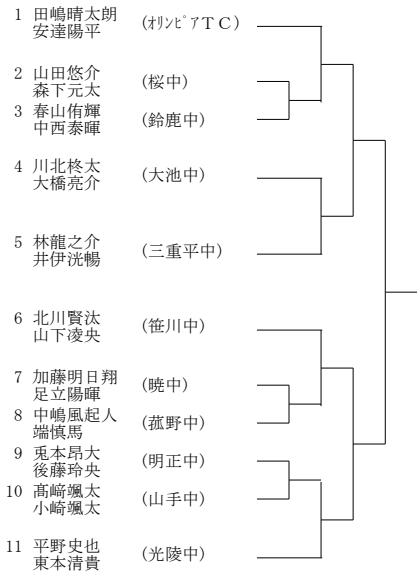

Aブロック

Cブロック

Eブロック

Gブロック

Bブロック

Dブロック

Fブロック

Hブロック