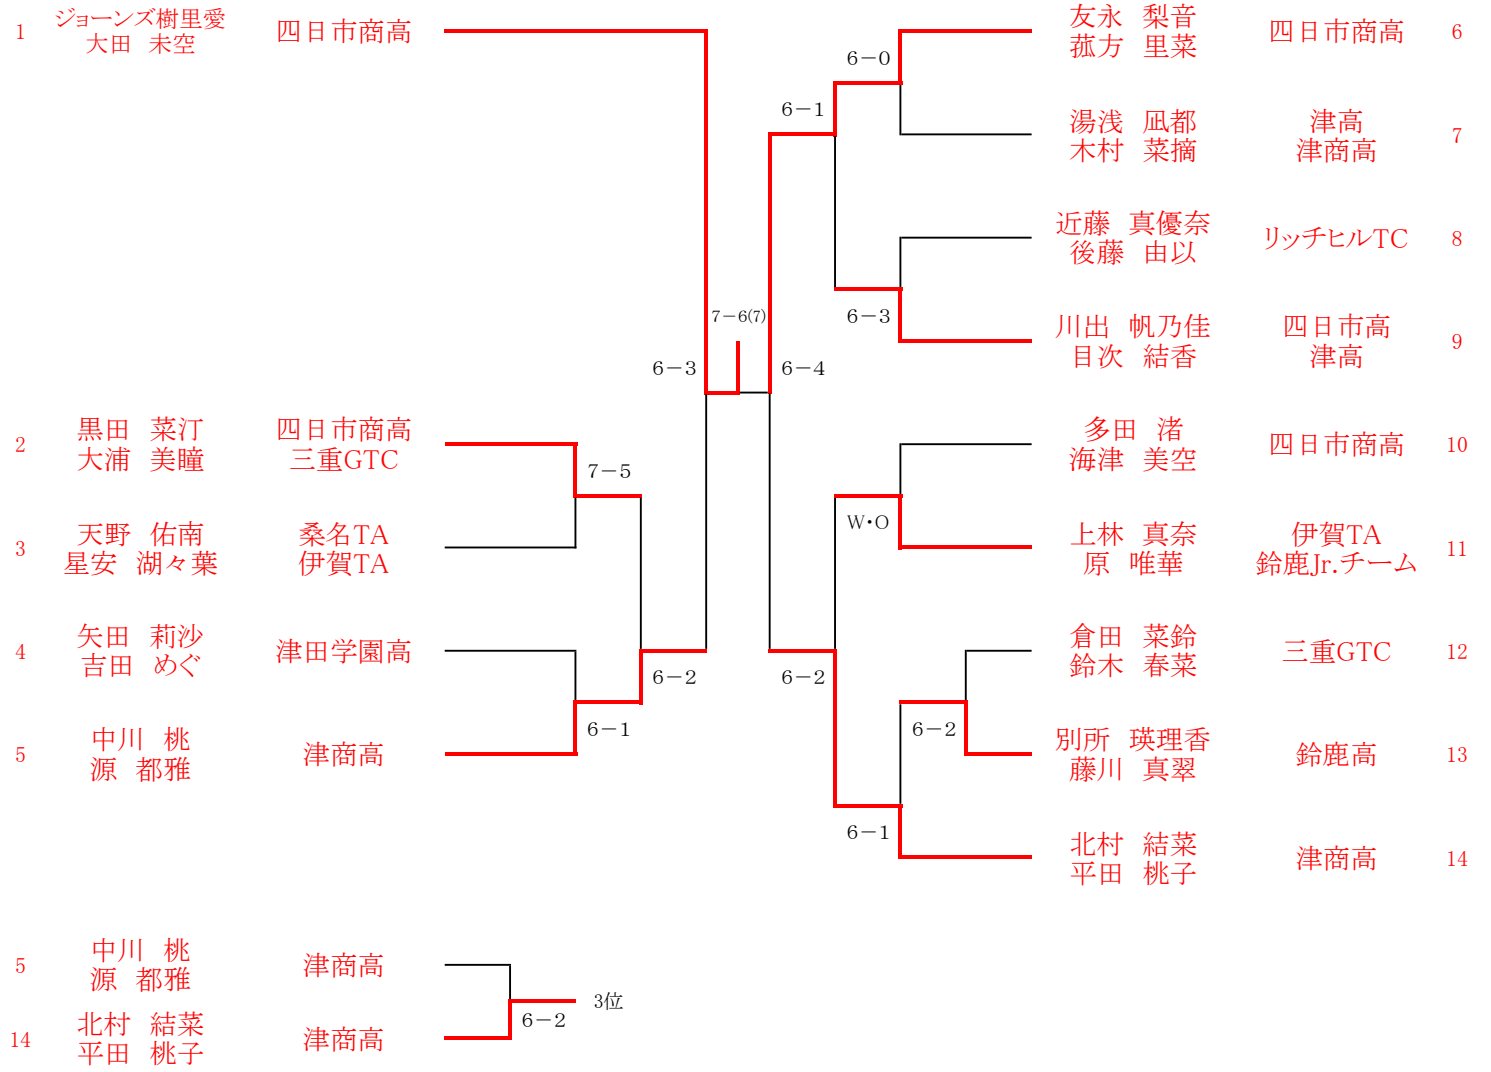

U18WS

U18WD

UI6WS

U16WD

U14WS

1 川出 晶葉 鈴鹿Jr.チーム

22 市川 彩矢 三重GTC

6-3 3位