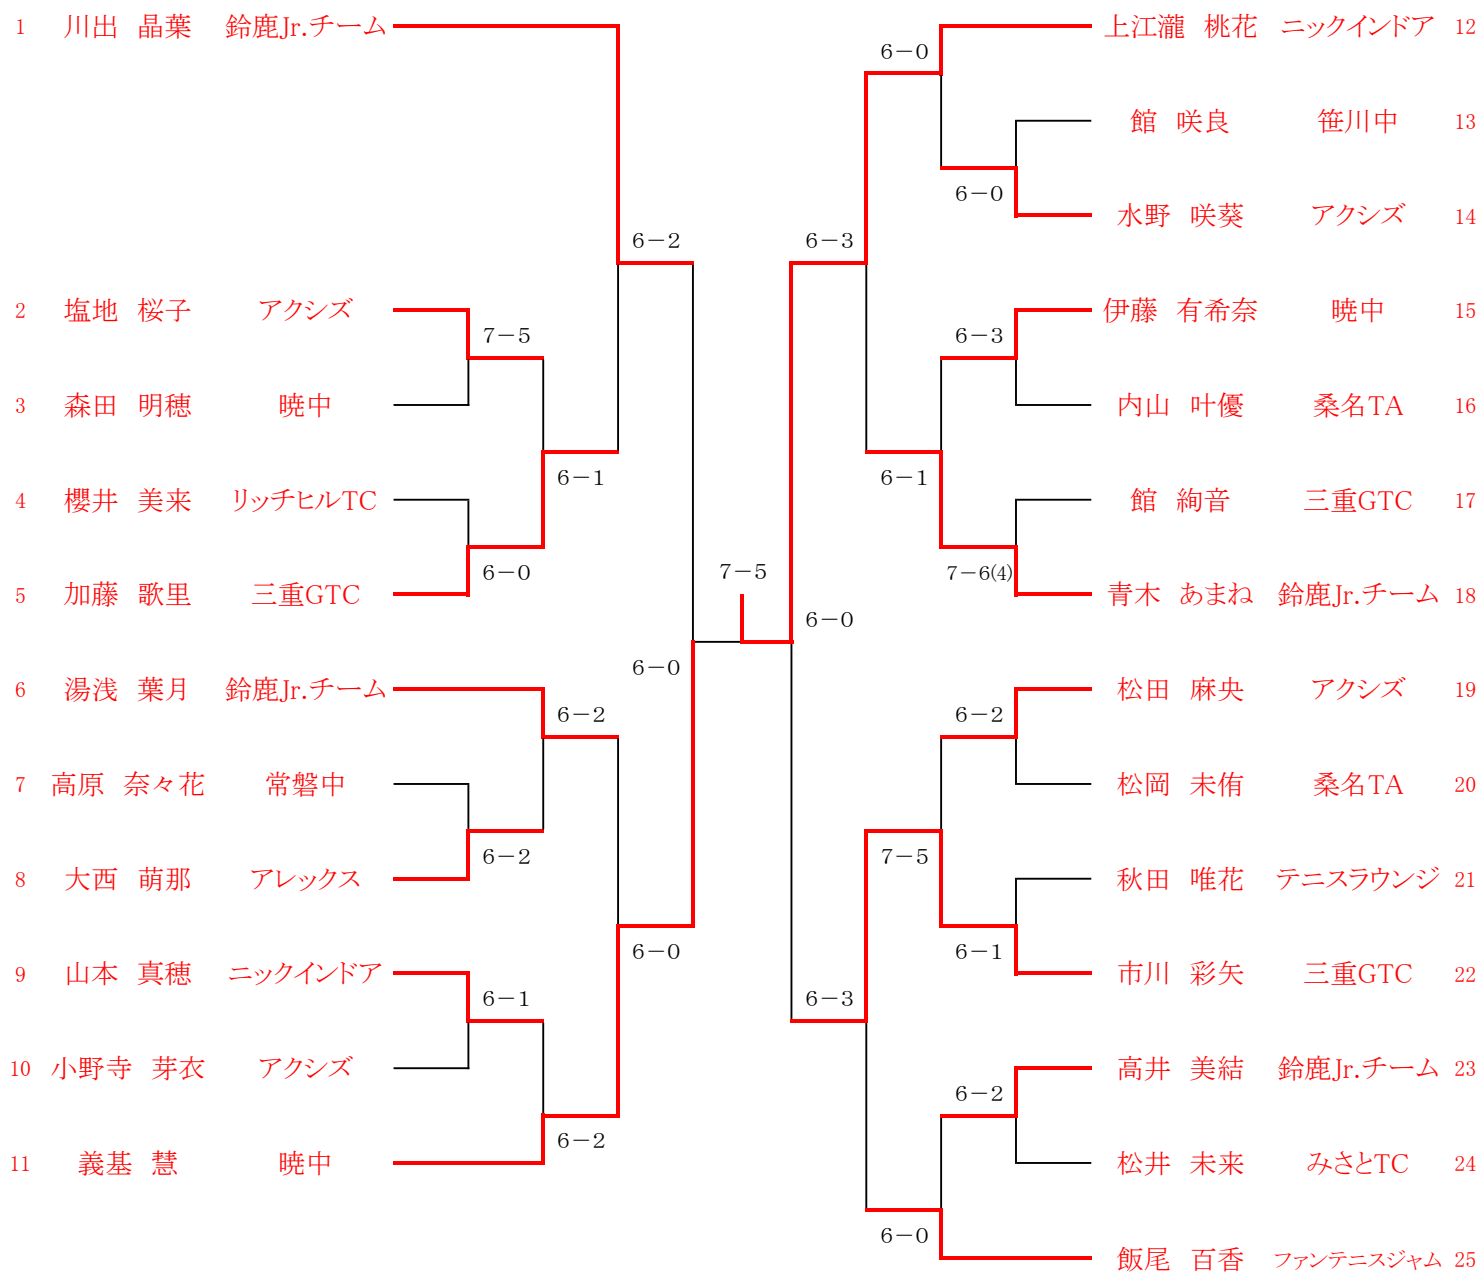

U18WS

U18WD

UI6WS

U16WD

U14WS

1 川出 晶葉 鈴鹿Jr.チーム

22 市川 彩矢 三重GTC

6-3 3位