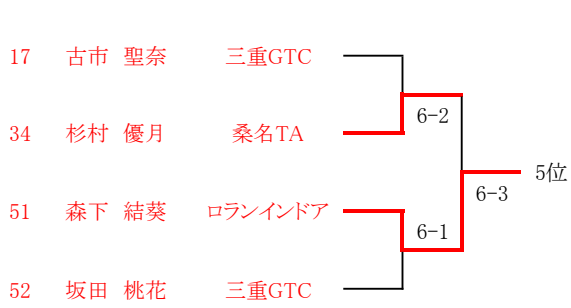

18 青木 あまね 鈴鹿Jr.チーム

7-6(4) 7位

U14WD

U12WS

12歳女子順位

U12WD