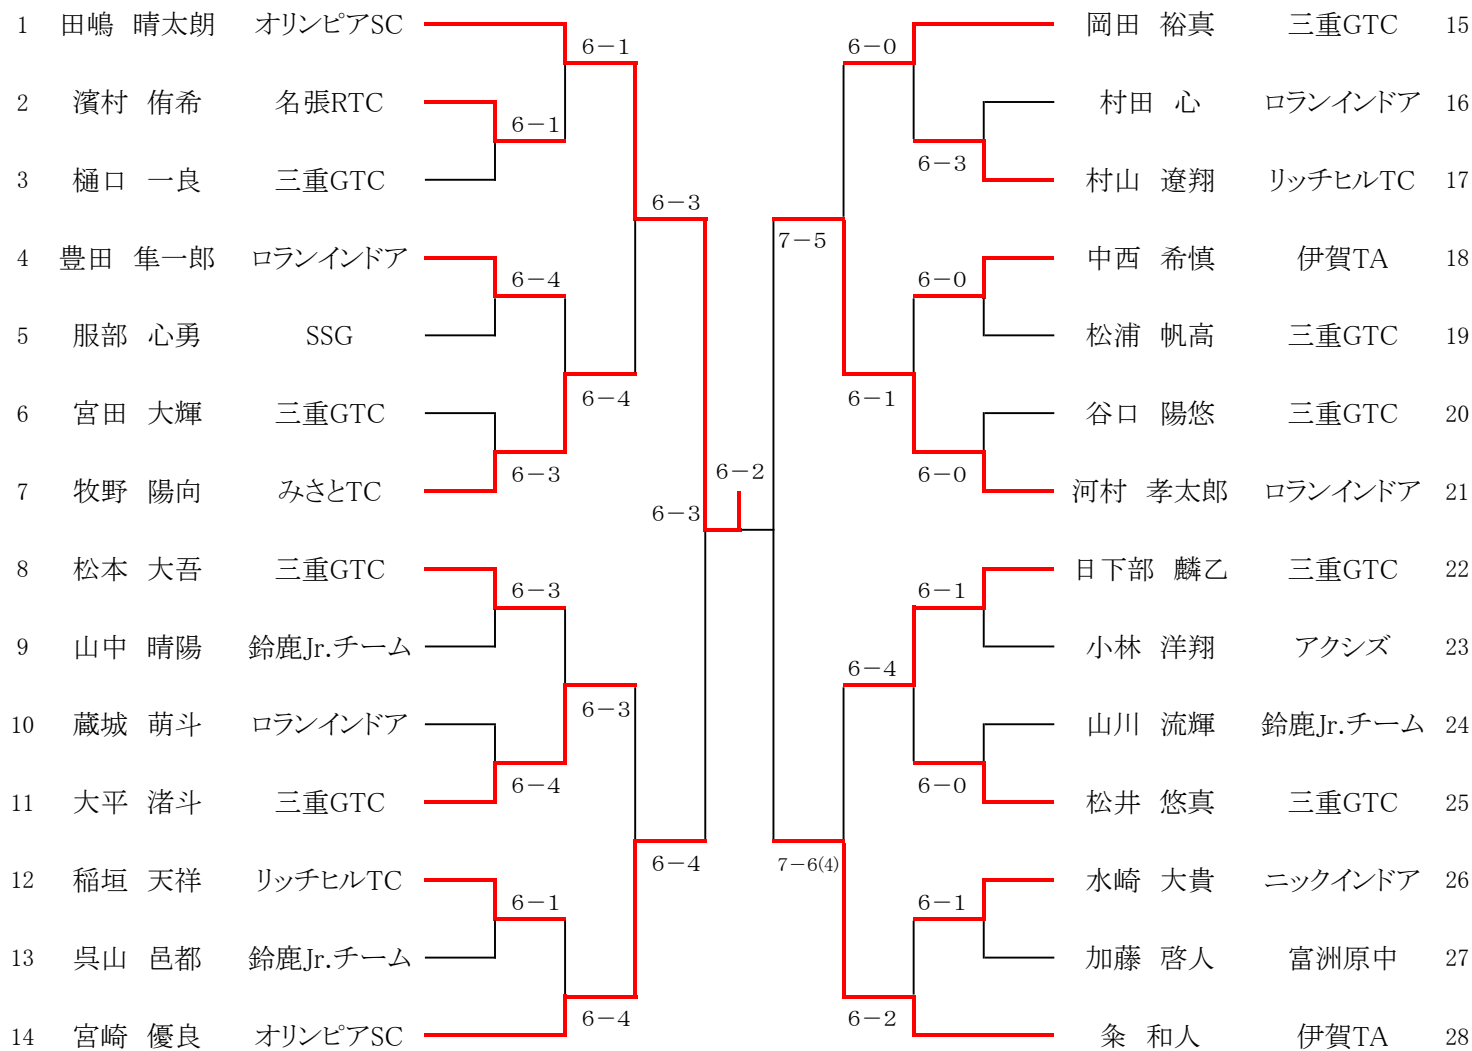

U18MS

U18MD

U16MS

U16MD

U14MS

U14MD

U12MS

12歳男子順位

U12MD

1	古山 爽太 義基 耀	三重GTC	6-0	6-1	水谷 旭陽 原田 侑宜	桑名庭球倶楽部 三重GTC	22
2	田中 矜旺 野村 颯	ロランインドア	6-1	6-0	重田 悠平 辻 祈	名張RTC	23
3	谷 祐太 椎葉 春瑛	伊賀TA	6-0	6-0	西林 悠飛 金城 恵太	鈴鹿Jrチーム	24
4	伊藤 劉星 田中 勘太郎	三重GTC	6-4	6-1	田仲 柊斗 山本 陽大	伊賀TA	25
5	稲垣 伊織 井上 侑哉	リッチヒルTC	6-1	6-1	上杉 進之佑 片岡 龍亮	三重GTC	26
6	河北 源太 山口 稜太	三重GTC	6-0	6-1	長谷川 大豪 松岡 歩武	桑名庭球倶楽部 リッチヒルTC	27
7	上野 優 河北 真門	アクシズ プリンス	6-1	6-1	山下 新太 松井 碧哉	三重GTC	28
8	岡田 航輝 伊藤 悠真	桑名TA SSG	6-1	6-1	岩間 庵莉 野村 晴空	ロランインドア	29
9	藤本 悠進 山内 俊弥	三重GTC	6-4	6-1	古市 慧伍 三谷 航平	三重GTC	30
10	長谷川 龍太郎 村田 真司	ニックインドア ヤスモトPTS	6-2	6-3	原田 幸宜 渡辺 遼一郎	FMC リッチヒルTC	31
11	森下 修惟 山川 蓮	鈴鹿Jrチーム	7-6(5)	6-1	高橋 大悟 石崎 葵貴	桑名TA	32
12	田中 淳平 吉田 朔	三重GTC	6-0	6-1	米倉 大貴 服部 心雅	SSG	33
13	近藤 真大 太田 悠介	オリンピアSC	6-4	6-3	寺本 光希 岡部 世南	三重GTC	34
14	大杉 勇介 梶村 絆	名張RTC	6-2	6-2	練木 盛 村田 慎之亮	ロランインドア	35
15	山田 輝 中野 創太	三重GTC	7-5	6-0	宮崎 遥矢 鈴木 匠	オリンピアSC	36
16	小林 晴人 岡本 直也	ロランインドア アクシズ	6-1	6-1	上野 涼誠 横山 悠大	三重GTC	37
17	上田 湧斗 谷後 翔紀	名張RTC	6-1	6-0	森田 敦良 松岡 達海	伊賀TA	38
18	落合 真大 山内 舜也	三重GTC	W・O	6-0	藤本 健芯 真田 武	三重GTC	39
19	小林 奏太 宮村 恒之介	アクシズ	6-3	6-2	清水 秀俊 加藤 総一郎	ニックインドア ヤスモトPTS	40
20	小林 大晟 三宅 蒼翔	三重GTC	6-1	6-2	今村 優太 永田 莉基	ロングウッド鈴鹿	41
21	高岡 亮 秋本 将輝	リッチヒルTC オリンピアSC	6-1	W・O	原田 蒼大 佐野 聡介	三重GTC	42
21	高岡 亮 秋本 将輝	リッチヒルTC オリンピアSC	6-3	6-0	豊島 翔太 高橋 匠	津田TS 三幸T・T	43
43	豊島 翔太 高橋 匠	津田TS 三幸T・T	3位				