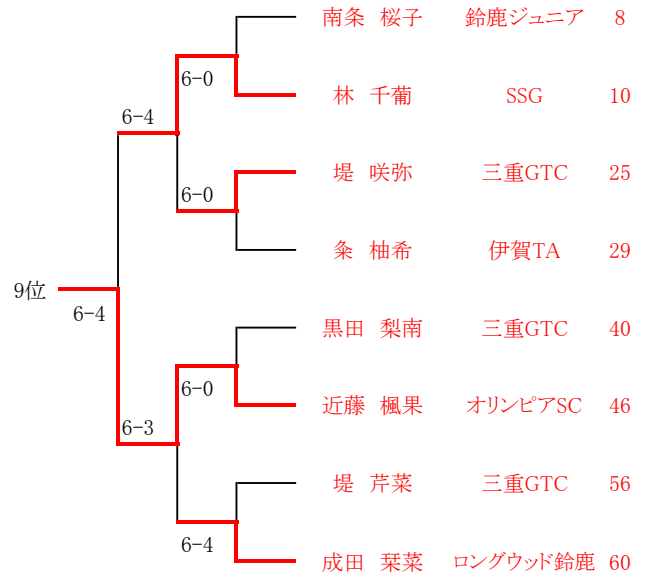

18 青木 あまね 鈴鹿Jr.チーム

7-6(4) 7位

U14WD

U12WS

12歳女子順位

U12WD