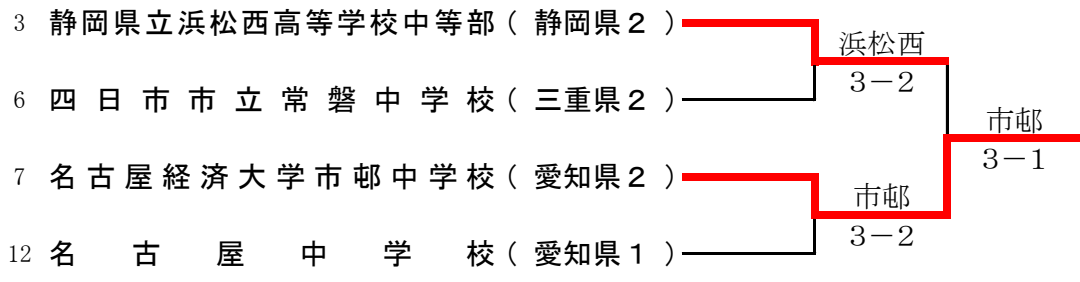

第67回（平成30年度）東海地区中学生テニス選手権大会 男子団体戦

1R 2R SF F

シード
1 海星
2 名古屋
3 市邨
4 常磐

2位決定戦

5位決定戦