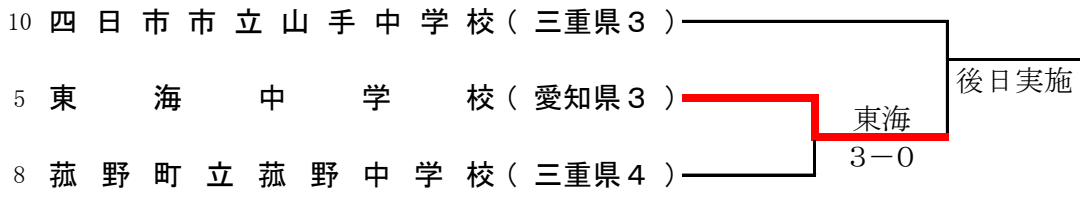

第67回（平成30年度）東海地区中学生テニス選手権大会 男子団体戦

1R 2R SF F

シード
1 海星
2 名古屋
3 市邨
4 常磐

2位決定戦

5位決定戦