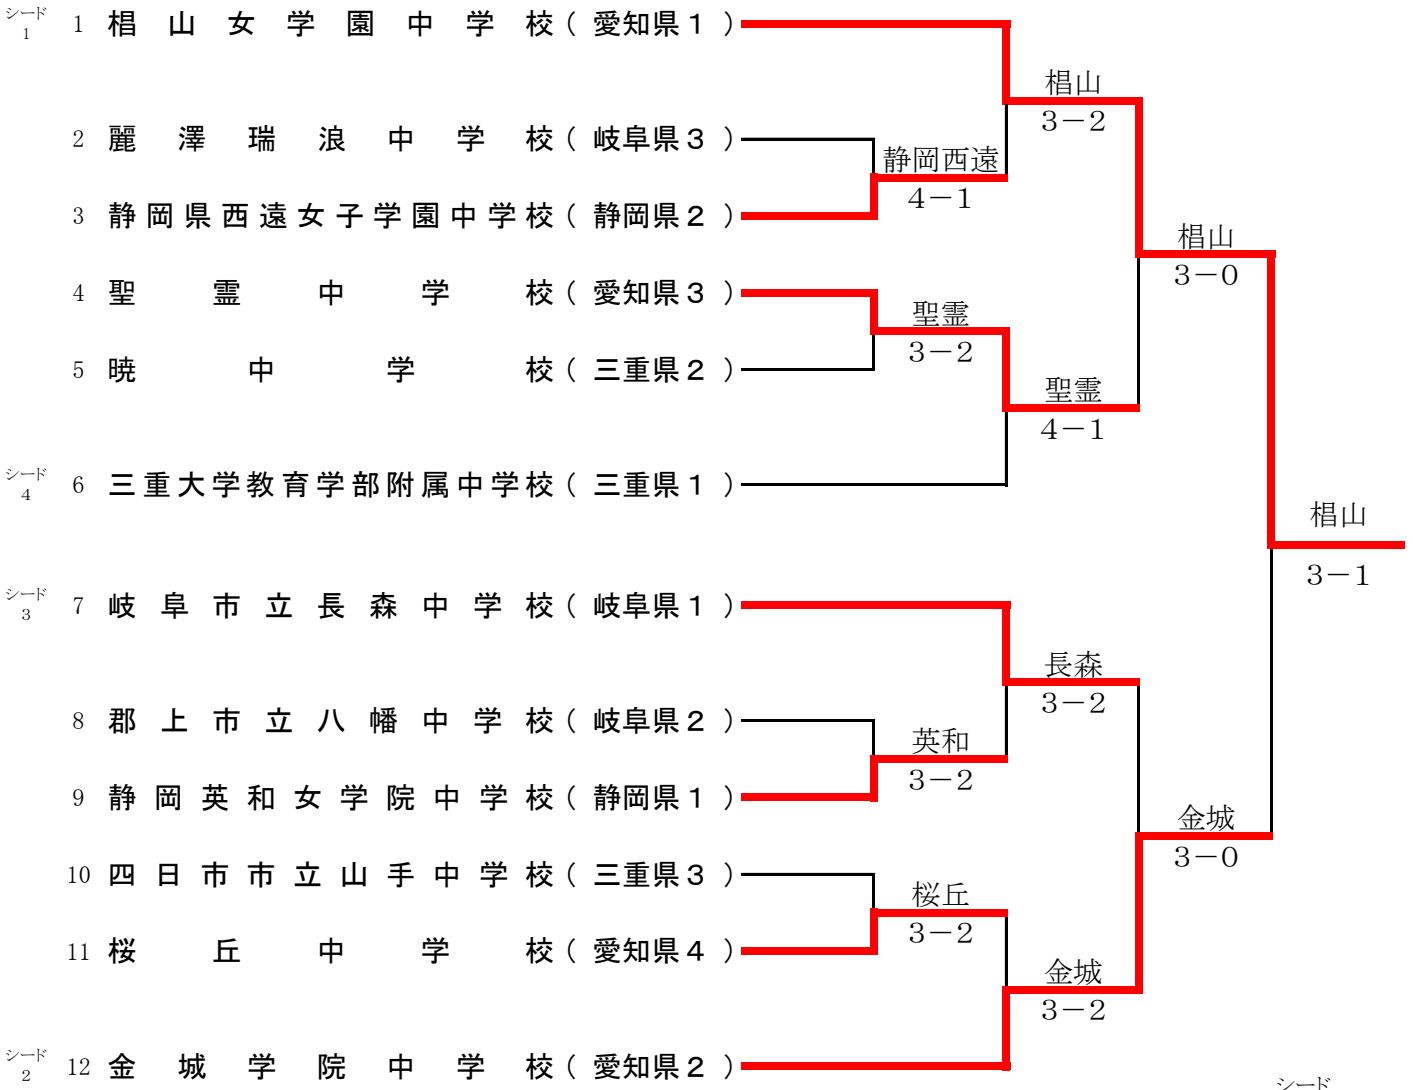

SF	1	海星	3	D:1-1 S:2-1	2	5	東海
D 2	6	坂口 恭一朗		06	○	2	緒方 俊太郎
	7	伊藤 博紀				4	吉村 啓
D 1	3	松本 大吾	○	62		5	早川 慶志
	4	門脇 直也				8	大島 直人
S 3	1	眞田 将吾	○	62		1	白木 幹人
S 2	5	谷口 陽悠		57	○	3	小川 響希
S 1	2	伊藤 詞童	○	61		10	緒方 遙平

SF	8	菰野	0	D:0-2 S:0-1	3	10	山手
D 2	3	樋口 一良		16	○	2	安達 陽平
	4	中島 結良				4	宮崎 優良
D 1	1	田中 稜人		46	○	5	中野 壮一朗
	7	藤本 悠雅				8	白石 直央
S 3	2	岡田 裕真		36	○	1	馬場 亮汰
S 2	8	端 慎馬		12		3	馬 淵 透
S 1	5	中嶋 風起人		打ち切り		6	松井 悠真

F	1	海星	3	D:1-1 S:2-1	2	10	山手
D 2	6	坂口 恭一朗		06	○	2	安達 陽平
	7	伊藤 博紀				4	宮崎 優良
D 1	3	松本 大吾	○	60		5	中野 壮一朗
	4	門脇 直也				8	白石 直央
S 3	5	谷口 陽悠		16	○	6	松井 悠真
S 2	1	眞田 将吾	○	60		3	馬 淵 透
S 1	2	伊藤 詞童	○	62		1	馬場 亮汰

2決 1R	5	東海	3	D:2-0 S:1-0	0	8	菰野
D 2	5	早川 慶志		75	○	6	諸岡 大貴
	8	大島 直人				8	端 慎馬
D 1	2	緒方 俊太郎		64	○	1	田中 稜人
	4	吉村 啓				3	樋口 一良
S 3	10	緒方 遙平		32		4	中島 結良
S 2	3	小川 響希	○	61		9	宮田 大暉
S 1	1	白木 幹人		打ち切り		2	岡田 裕真

2決 2R	10	山手	0	D:0-0 S:0-0	0	5	東海
D 2							
D 1							
S 3							
S 2							
S 1							

5決 1R	3	浜松西	3	D:1-1 S:2-1	2	6	常磐
D 2	5	野田 武瑠		60	○	6	近藤 大貴
	6	畑 碧音				8	中山 蒼空
D 1	4	勝永 恭平		26	○	3	水谷 友貴
	7	白幡 在真				4	高岡 航太
S 3	3	原川 大知		46	○	1	田嶋 晴太朗
S 2	2	野島 慎之丞	○	60		5	瀬戸 歩
S 1	1	稲垣 快音	○	60		2	秋本 剛輝

5決 1R	7	市邨	3	D:1-1 S:2-1	2	12	名古屋
D 2	6	内田 蓮		26	○	4	山田 凌大
	7	松山 周平				6	大倉 隆太郎
D 1	2	三木 琢慈	○	75		3	伏見 太杜
	3	鳥居 宏光				5	小倉 浩司
S 3	4	今村 陸人	○	60		7	小久保 有貴
S 2	1	奥地 佑都	○	63		1	宮地 吾侑
S 1	5	森 衣吹		36	○	2	織田 健司

5決 2R	3	浜松西	1	D:1-1 S:0-2	3	7	市邨
D 2	4	勝永 恭平		61	○	6	内田 蓮
	7	白幡 在真				7	松山 周平
D 1	5	野田 武瑠		67(3)	○	2	三木 琢慈
	6	畑 碧音				3	鳥居 宏光
S 3	2	野島 慎之丞		36	○	4	今村 陸人
S 2	3	原川 大知		06	○	1	奥地 佑都
S 1	1	稲垣 快音		30		5	森 衣吹

第67回（平成30年度）東海地区中学生テニス選手権大会 女子団体戦

1R   2R   SF   F