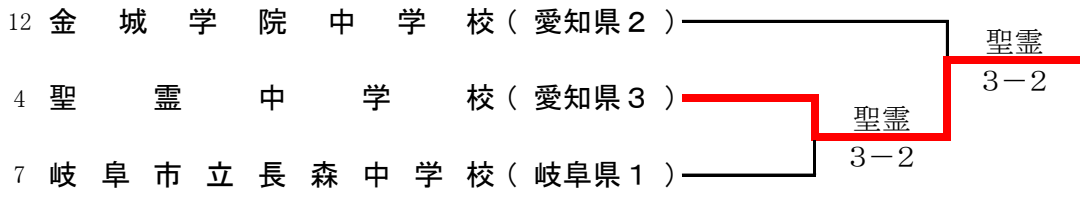

第67回（平成30年度）東海地区中学生テニス選手権大会 女子団体戦

1R   2R   SF   F

1. シード
   1 梶山
   2 金城
   3 長森
   4 三重大附

2位決定戦